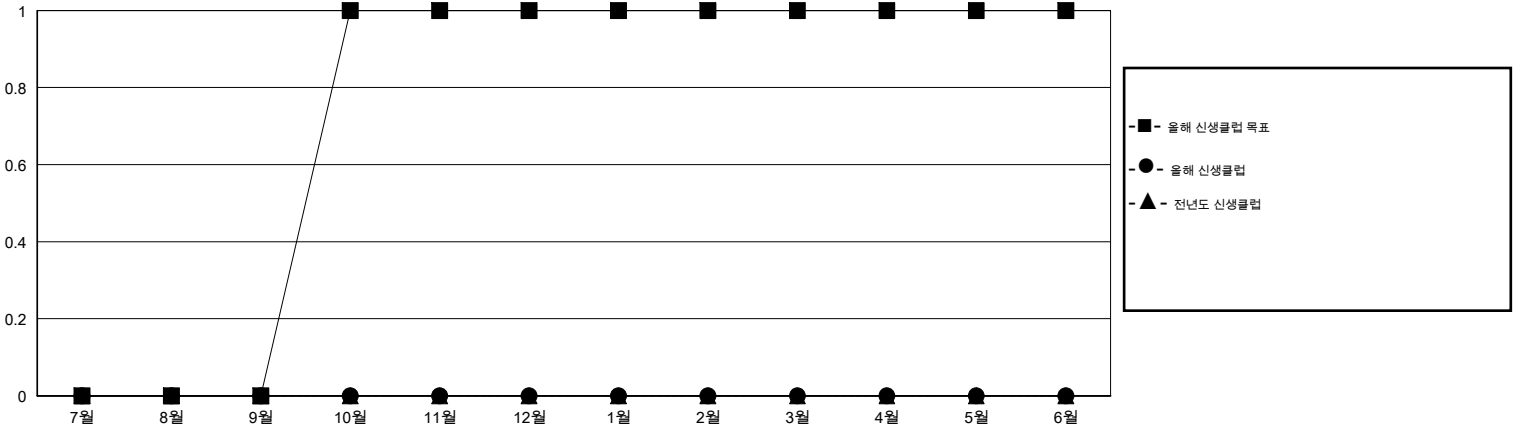

MONTHLY MEMBERSHIP PROGRESS REPORT

District 355 E

Results as of: 8/31/2014

GMT: JUNG YUL CHOI

장소 REPUBLIC OF KOREA

현장지역 GMT 5

클럽					회원 1인당				
결과- 2014-2015					결과- 2014-2015				
사분기	신생클럽 목표	신생클럽	해산된 클럽	순증강/ 감소	사분기	신입회원 목표	총 추가회원	퇴회한 회원	순증강/ 감소
7월/8월/9월	0	0	0	0	7월/8월/9월	-30	96	45	51
10월/11월/12월	1	0	0	0	10월/11월/12월	45	0	0	0
1월/2월/3월	0	0	0	0	1월/2월/3월	10	0	0	0
4월/5월/6월	0	0	0	0	4월/5월/6월	10	0	0	0

목표 및 누적 신생클럽 수

목표 및 누적 회원수

해산된 클럽: 0	1명 이상의 신입회원을 등록한 28 CLUBS OF 56	성별 분포
		남성 1,597 (77.79%)
		여성 456 (22.21%)
퇴회회원	여기에 클릭하여 현황보고 내용 검토	가족단위 회원 0
작고 0		세대주 0
클럽해산 0		비 세대주 0
기타 45		
합계 45		