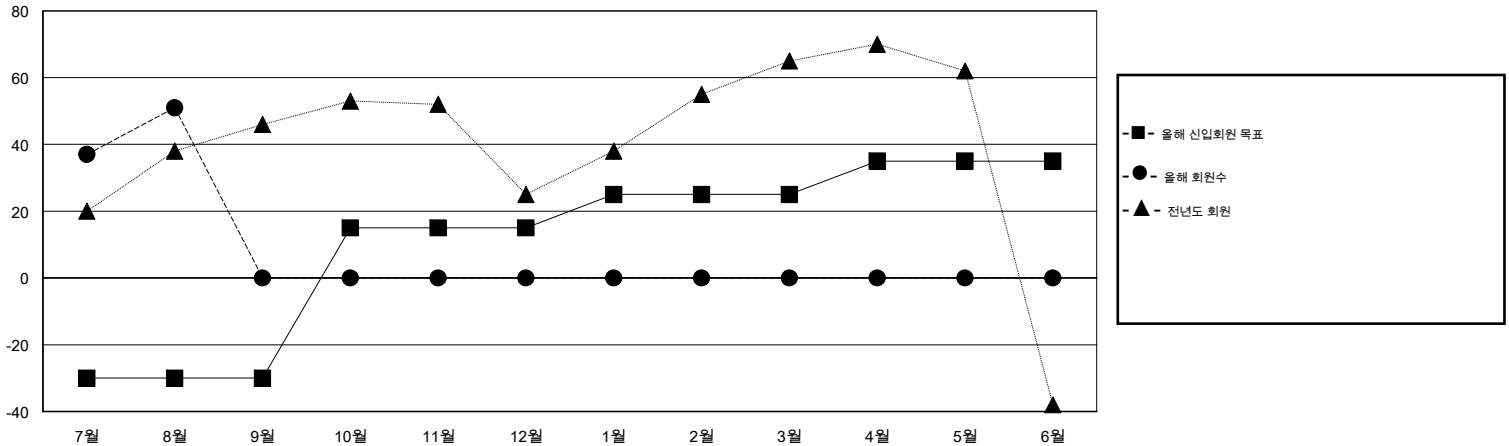

MONTHLY MEMBERSHIP PROGRESS REPORT

District 355 E

Results as of: 8/31/2014

GMT: JUNG YUL CHOI

장소 REPUBLIC OF KOREA

현장지역 GMT 5

클럽					회원 1인당				
결과- 2014-2015					결과- 2014-2015				
사분기	신생클럽 목표	신생클럽	해산된 클럽	순증강/ 감소	사분기	신입회원 목표	총 추가회원	퇴회한 회원	순증강/ 감소
7월/8월/9월	0	0	0	0	7월/8월/9월	-30	96	45	51
10월/11월/12월	1	0	0	0	10월/11월/12월	45	0	0	0
1월/2월/3월	0	0	0	0	1월/2월/3월	10	0	0	0
4월/5월/6월	0	0	0	0	4월/5월/6월	10	0	0	0

목표 및 누적 신생클럽 수

목표 및 누적 회원수

해산된 클럽: 0	1명 이상의 신입회원을 등록한 28 CLUBS OF 56	성별 분포
		남성 1,597 (77.79%)
		여성 456 (22.21%)
퇴회회원	여기에 클릭하여 현황보고 내용 검토	가족단위 회원 0
작고 0		세대주 0
클럽해산 0		비 세대주 0
기타 45		
합계 45		